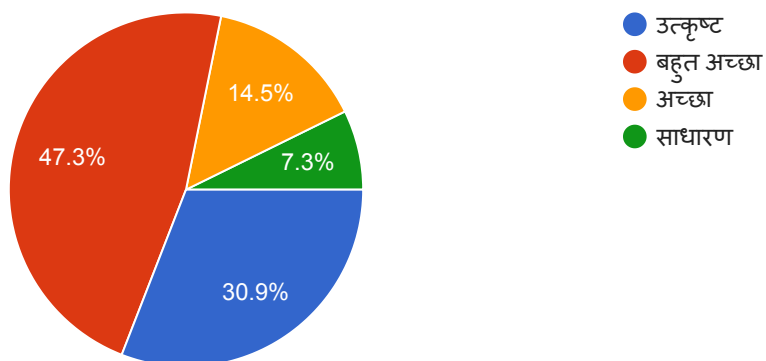

9. महाविद्यालय में पर्यावरणीय वातावरण

55 responses