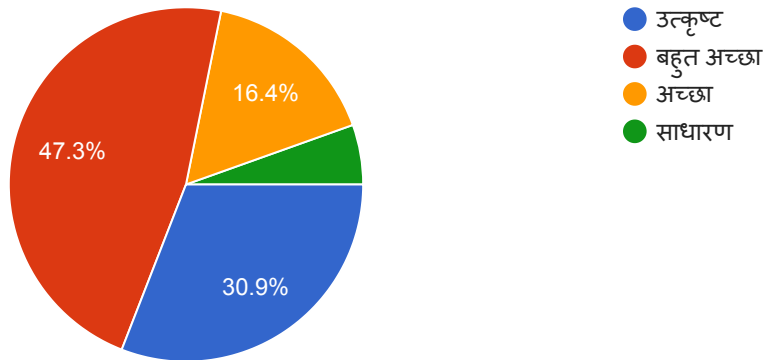

1. महाविद्यालय / विभाग की स्थिति में परिवर्तन का स्तर

55 responses

2. पाठ्यक्रम में परिवर्तन से संतुष्टि का स्तर

55 responses

3. रोजगार परक पाठ्यक्रम की स्थिति

55 responses

4. महाविद्यालय में शैक्षणिक वातावरण

55 responses

5. महाविद्यालय में खेलकूद का वातावरण

55 responses

6. महाविद्यालय में अन्य गतिविधियों का वातावरण

55 responses

7. समाज में महाविद्यालय की छवि

55 responses

8. महाविद्यालय की स्वच्छता की स्थिति