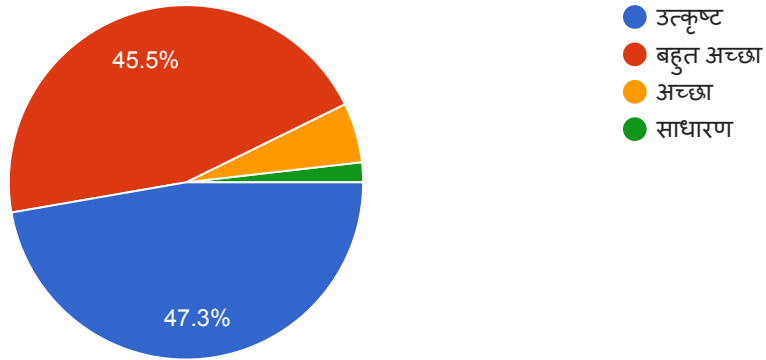

55 responses

5. महाविद्यालय में खेलकूद का वातावरण

55 responses

6. महाविद्यालय में अन्य गतिविधियों का वातावरण

55 responses

7. समाज में महाविद्यालय की छवि

55 responses

8. महाविद्यालय की स्वच्छता की स्थिति