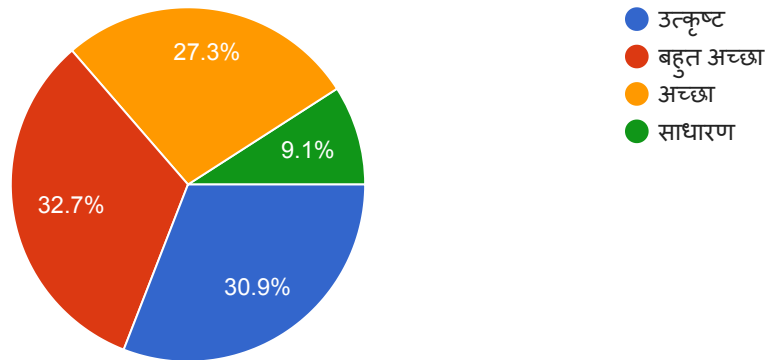

1. महाविद्यालय / विभाग की स्थिति में परिवर्तन का स्तर

55 responses

2. पाठ्यक्रम में परिवर्तन से संतुष्टि का स्तर

55 responses

3. रोजगार परक पाठ्यक्रम की स्थिति

55 responses

4. महाविद्यालय में शैक्षणिक वातावरण

55 responses

5. महाविद्यालय में खेलकूद का वातावरण

55 responses

6. महाविद्यालय में अन्य गतिविधियों का वातावरण

55 responses

7. समाज में महाविद्यालय की छवि

55 responses

8. महाविद्यालय की स्वच्छता की स्थिति