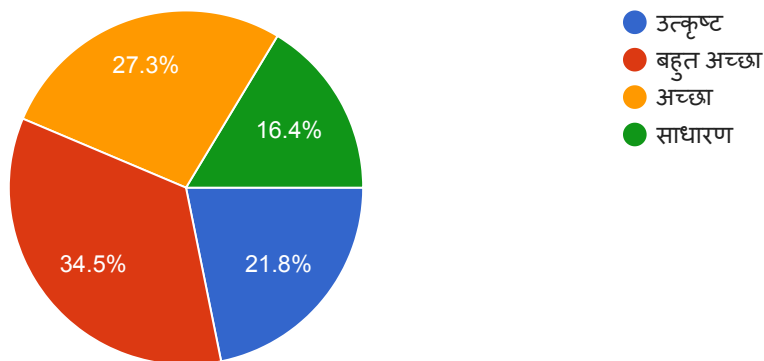

1. महाविद्यालय / विभाग की स्थिति में परिवर्तन का स्तर

55 responses

2. पाठ्यक्रम में परिवर्तन से संतुष्टि का स्तर

55 responses

3. रोजगार परक पाठ्यक्रम की स्थिति

55 responses

4. महाविद्यालय में शैक्षणिक वातावरण

55 responses

5. महाविद्यालय में खेलकूद का वातावरण

55 responses

6. महाविद्यालय में अन्य गतिविधियों का वातावरण

55 responses

7. समाज में महाविद्यालय की छवि

55 responses

8. महाविद्यालय की स्वच्छता की स्थिति