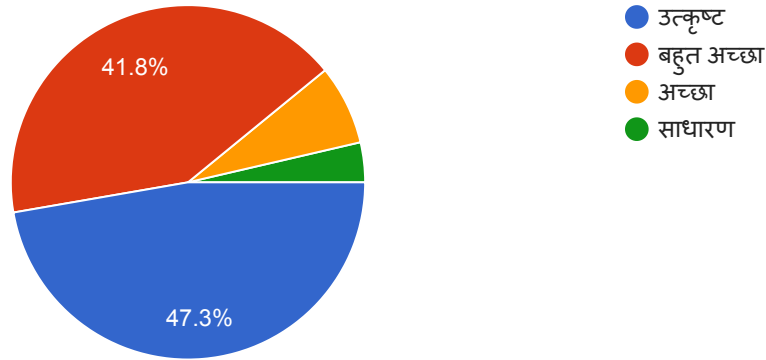

1. महाविद्यालय / विभाग की स्थिति में परिवर्तन का स्तर

55 responses

2. पाठ्यक्रम में परिवर्तन से संतुष्टि का स्तर

55 responses

3. रोजगार परक पाठ्यक्रम की स्थिति

55 responses

4. महाविद्यालय में शैक्षणिक वातावरण

55 responses

5. महाविद्यालय में खेलकूद का वातावरण

55 responses

6. महाविद्यालय में अन्य गतिविधियों का वातावरण

55 responses

7. समाज में महाविद्यालय की छवि

55 responses

8. महाविद्यालय की स्वच्छता की स्थिति