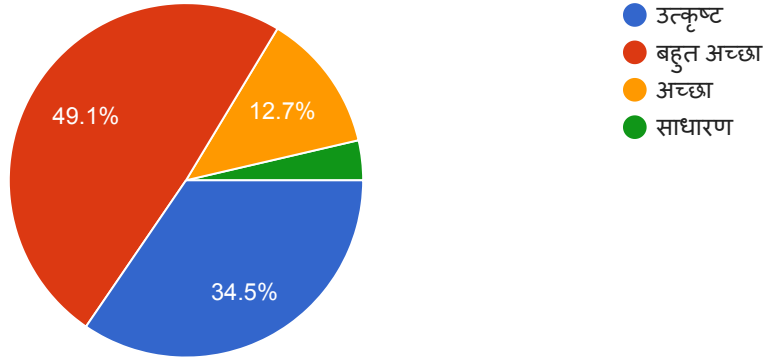

1. महाविद्यालय / विभाग की स्थिति में परिवर्तन का स्तर

55 responses

2. पाठ्यक्रम में परिवर्तन से संतुष्टि का स्तर

55 responses

3. रोजगार परक पाठ्यक्रम की स्थिति

55 responses

4. महाविद्यालय में शैक्षणिक वातावरण

55 responses

5. महाविद्यालय में खेलकूद का वातावरण

55 responses

6. महाविद्यालय में अन्य गतिविधियों का वातावरण

55 responses

7. समाज में महाविद्यालय की छवि

55 responses

8. महाविद्यालय की स्वच्छता की स्थिति